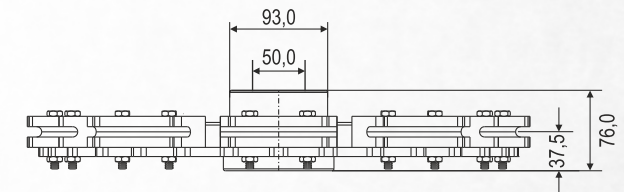

Características Técnicas

CÓDIGO	DESCRIÇÃO
2.01.01.0462	Roda Guia Ø485mm Castanha Simples Guia Completa
2.01.01.0466	Roda Tração Ø485mm Castanha Simples Guia Completa