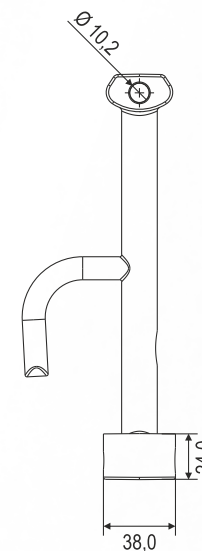

GANCHO T

Para corte automático

Características Técnicas

CÓDIGO	DESCRIÇÃO	COR
2.01.01.0355	Gancho T	Cinza