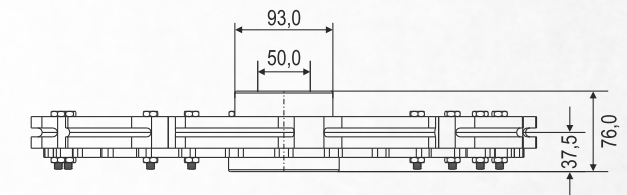

# RODA PARA NÓREA PASSO 6" (Ø485mm)

(Guia)

(Tração)