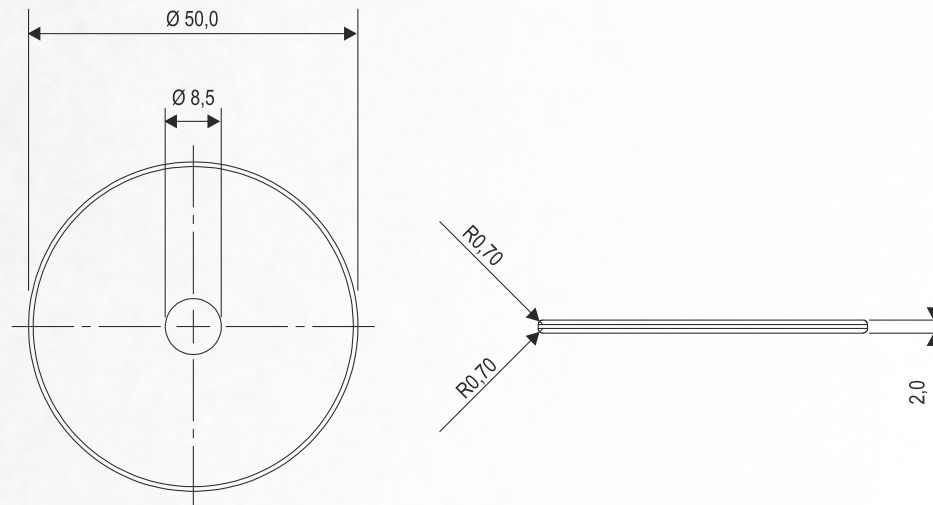

ARRUELA DE MARCAÇÃO

Características Técnicas

CÓDIGO	DESCRIÇÃO	COR
2.01.01.0516	Arruela de Marcação	Laranja
2.01.01.0517	Arruela de Marcação	Azul
2.01.01.0518	Arruela de Marcação	Verde
2.01.01.0519	Arruela de Marcação	Amarela
2.01.01.0520	Arruela de Marcação	Preta
2.01.01.0521	Arruela de Marcação	Bege
2.01.01.0522	Arruela de Marcação	Marrom
2.01.01.0523	Arruela de Marcação	Vermelha