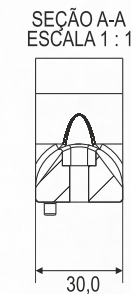

TROLLEY ALUMÍNIO

Desenvolvido em Alumínio reforçado com dupla fixação sobre a corrente, para trilhagem "T".

Características Técnicas

CÓDIGO	DESCRIÇÃO	COR
1.01.03.0034	Trolley Alumínio