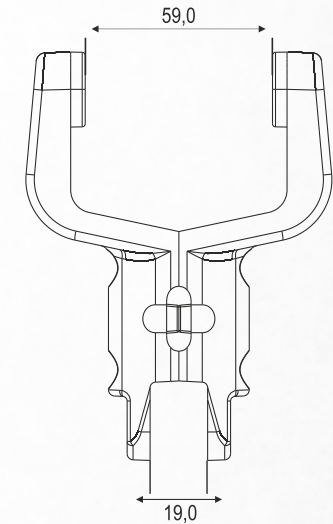

TROLLEY M19

Desenvolvido em material Termoplástico de Engenharia reforçado com dupla fixação sobre a corrente, para trilhagem "T".

Características Técnicas

CÓDIGO	DESCRIÇÃO	COR
2.01.01.0333	Trolley M19	Cinza