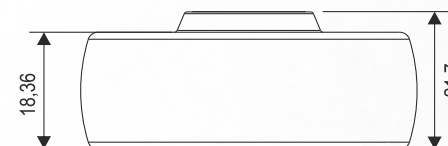

RODÍZIO

Rodízio desenvolvido para transporte em trilhagem modelo "T".

Características Técnicas

CÓDIGO	DESCRIÇÃO	COR
2.01.01.0001	Separador Duplo, montado com 20 Roletas em Plásticos de Alta Performance	Azul