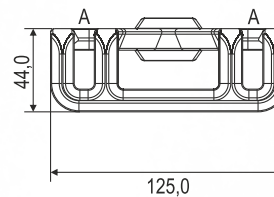

Características Técnicas

CÓDIGO	DESCRIÇÃO	COR
2.01.01.0148	M10-Gancho M sem Reforço 10mm	Cinza Escuro
2.01.01.0149	M10-Gancho M sem Reforço 10mm	Cinza Claro
2.01.01.0150	M10-Gancho M sem Reforço 10mm	Azul
2.01.01.0151	M10-Gancho M sem Reforço 10mm	Verde
2.01.01.0152	M10-Gancho M sem Reforço 10mm	Amarela
2.01.01.0153	M10-Gancho M sem Reforço 10mm	Preta
2.01.01.0154	M10-Gancho M sem Reforço 10mm	Bege
2.01.01.0155	M10-Gancho M sem Reforço 10mm	Marrom Escuro
2.01.01.0156	M10-Gancho M sem Reforço 10mm	Laranja
2.01.01.0157	M10-Gancho M sem Reforço 10mm	Vermelha
2.01.01.0492	M10-Gancho M sem Reforço 10mm	Lilás
2.01.01.0495	M10-Gancho M sem Reforço 10mm	Branco
2.01.01.0500	M10-Gancho M sem Reforço 10mm	Cinza Grafite
2.01.01.0075	M11-Gancho M sem Reforço 11mm	Azul
2.01.01.0076	M11-Gancho M sem Reforço 11mm	Verde
2.01.01.0077	M11-Gancho M sem Reforço 11mm	Amarela
2.01.01.0078	M11-Gancho M sem Reforço 11mm	Preta
2.01.01.0079	M11-Gancho M sem Reforço 11mm	Cinza Claro
2.01.01.0080	M11-Gancho M sem Reforço 11mm	Cinza Escuro
2.01.01.0081	M11-Gancho M sem Reforço 11mm	Bege
2.01.01.0082	M11-Gancho M sem Reforço 11mm	Marrom Escuro
2.01.01.0083	M11-Gancho M sem Reforço 11mm	Laranja
2.01.01.0084	M11-Gancho M sem Reforço 11mm	Vermelha
2.01.01.0405	M11-Gancho M sem Reforço 11mm	Rosa
2.01.01.0406	M11-Gancho M sem Reforço 11mm	Branco
2.01.01.0407	M11-Gancho M sem Reforço 11mm	Verde Claro
2.01.01.0408	M11-Gancho M sem Reforço 11mm	Azul Claro
2.01.01.0409	M11-Gancho M sem Reforço 11mm	Bege Transparente
2.01.01.0410	M11-Gancho M sem Reforço 11mm	Lilás
2.01.01.0278	M12-Gancho M sem Reforço 12mm	Azul
2.01.01.0279	M12-Gancho M sem Reforço 12mm	Verde
2.01.01.0280	M12-Gancho M sem Reforço 12mm	Amarela
2.01.01.0281	M12-Gancho M sem Reforço 12mm	Preta
2.01.01.0282	M12-Gancho M sem Reforço 12mm	Cinza Claro
2.01.01.0283	M12-Gancho M sem Reforço 12mm	Cinza Escuro
2.01.01.0284	M12-Gancho M sem Reforço 12mm	Bege
2.01.01.0285	M12-Gancho M sem Reforço 12mm	Marrom Escuro
2.01.01.0286	M12-Gancho M sem Reforço 12mm	Laranja
2.01.01.0287	M12-Gancho M sem Reforço 12mm	Vermelha
2.01.01.0491	M12-Gancho M sem Reforço 12mm	Cinza Grafite
2.01.01.0215	M13-Gancho M sem Reforço 13mm	Azul
2.01.01.0216	M13-Gancho M sem Reforço 13mm	Verde
2.01.01.0217	M13-Gancho M sem Reforço 13mm	Amarela
2.01.01.0218	M13-Gancho M sem Reforço 13mm	Preta
2.01.01.0219	M13-Gancho M sem Reforço 13mm	Cinza Claro
2.01.01.0220	M13-Gancho M sem Reforço 13mm	Cinza Escuro
2.01.01.0221	M13-Gancho M sem Reforço 13mm	Bege
2.01.01.0222	M13-Gancho M sem Reforço 13mm	Marrom Escuro
2.01.01.0224	M13-Gancho M sem Reforço 13mm	Laranja
2.01.01.0225	M13-Gancho M sem Reforço 13mm	Vermelha