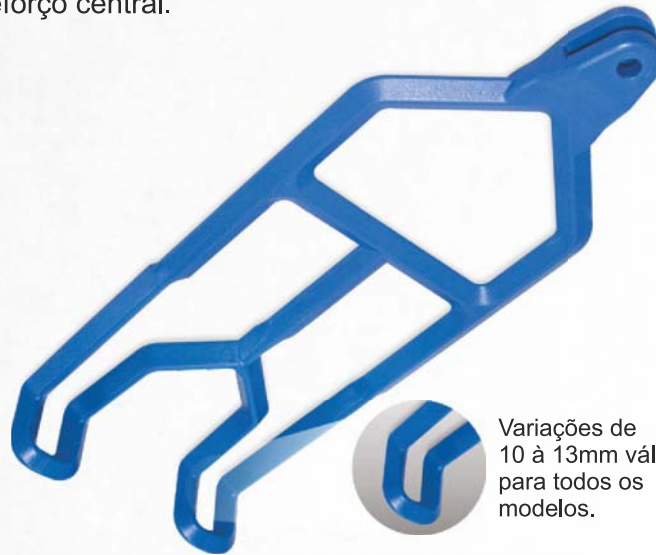

GANCHO L COM REFORÇO

Modelo aberto com reforço central.

Variações de 10 à 13mm válido para todos os modelos.