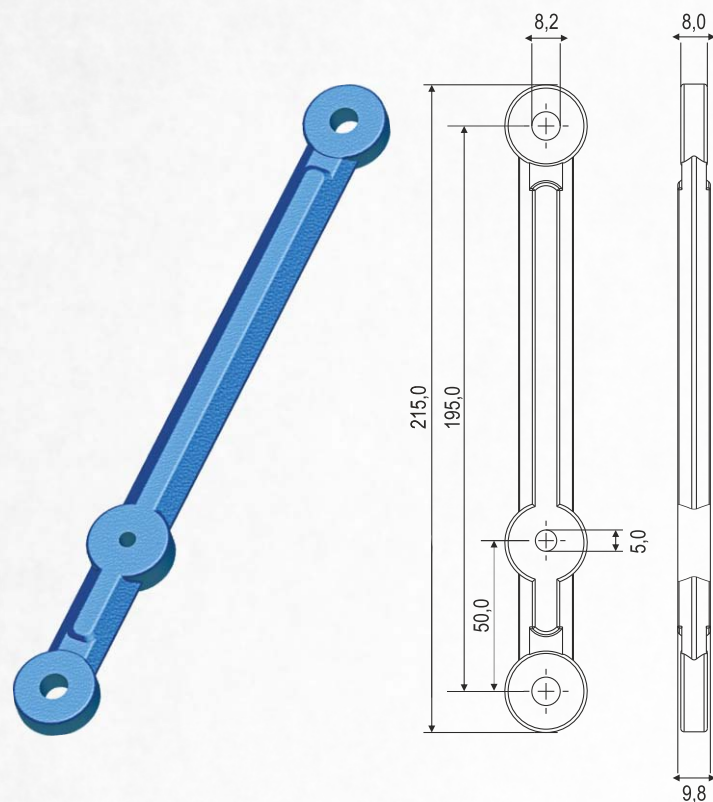

PROLONGADOR 195mm

Características Técnicas

CÓDIGO	DESCRIÇÃO	COR
2.01.01.0204	Prolongador COPLASA 195mm	Branca
2.01.01.0205	Prolongador COPLASA 195mm	Azul
2.01.01.0206	Prolongador COPLASA 195mm	Verde
2.01.01.0207	Prolongador COPLASA 195mm	Amarela
2.01.01.0208	Prolongador COPLASA 195mm	Preta
2.01.01.0209	Prolongador COPLASA 195mm	Cinza Claro
2.01.01.0210	Prolongador COPLASA 195mm	Cinza Escuro
2.01.01.0211	Prolongador COPLASA 195mm	Bege
2.01.01.0212	Prolongador COPLASA 195mm	Marrom Escuro
2.01.01.0213	Prolongador COPLASA 195mm	Laranja
2.01.01.0214	Prolongador COPLASA 195mm	Vermelha
2.01.01.0340	Prolongador COPLASA 195mm	Rosa