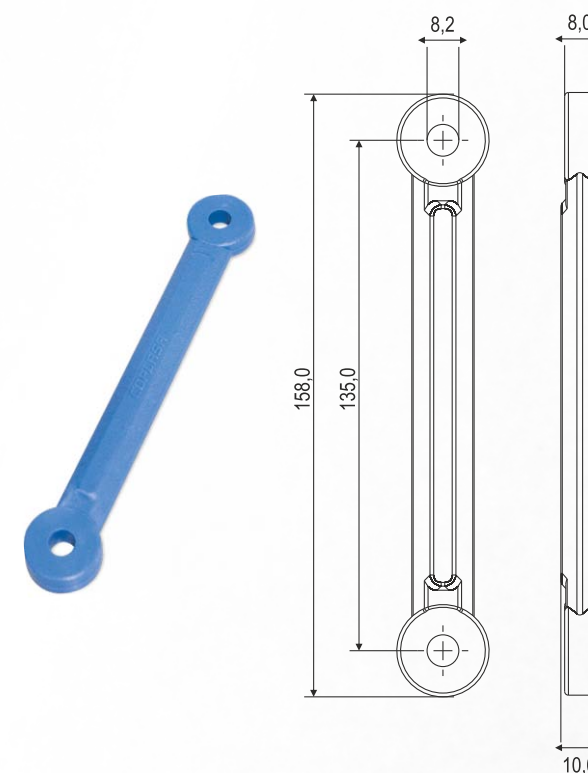

PROLONGADOR 135mm

Características Técnicas

CÓDIGO	DESCRIÇÃO	COR
2.01.01.0016	Prolongador COPLASA 135mm	Preta
2.01.01.0194	Prolongador COPLASA 135mm	Branca
2.01.01.0195	Prolongador COPLASA 135mm	Azul
2.01.01.0196	Prolongador COPLASA 135mm	Verde
2.01.01.0197	Prolongador COPLASA 135mm	Amarela
2.01.01.0198	Prolongador COPLASA 135mm	Cinza Claro
2.01.01.0199	Prolongador COPLASA 135mm	Cinza Escuro
2.01.01.0200	Prolongador COPLASA 135mm	Marrom Escuro
2.01.01.0201	Prolongador COPLASA 135mm	Bege
2.01.01.0202	Prolongador COPLASA 135mm	Laranja
2.01.01.0203	Prolongador COPLASA 135mm	Vermelha