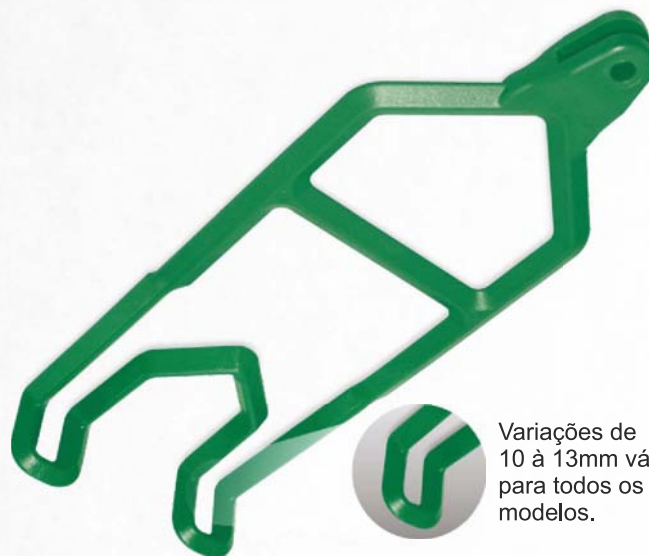

GANCHO L SEM REFORÇO

Modelo aberto.

Variações de 10 à 13mm válido para todos os modelos.