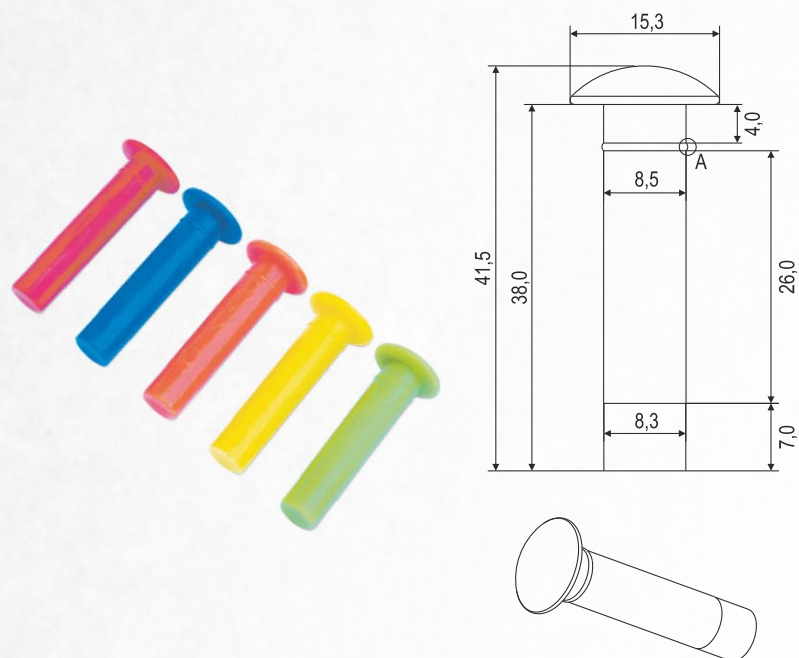

PINO GANCHO MODELO M

Características Técnicas

CÓDIGO	DESCRIÇÃO	COR
2.01.01.0012	Pino Gancho Modelo M	Branca
2.01.01.0014	Pino Gancho Modelo M	Azul
2.01.01.0018	Pino Gancho Modelo M	Verde
2.01.01.0020	Pino Gancho Modelo M	Amarela
2.01.01.0022	Pino Gancho Modelo M	Cinza Escuro
2.01.01.0024	Pino Gancho Modelo M	Laranja
2.01.01.0026	Pino Gancho Modelo M	Vermelha
2.01.01.0240	Pino Gancho Modelo M	Bege
2.01.01.0255	Pino Gancho Modelo M	Cinza Claro
2.01.01.0343	Pino Gancho Modelo M	Marrom Escuro
2.01.01.0344	Pino Gancho Modelo M	Preta