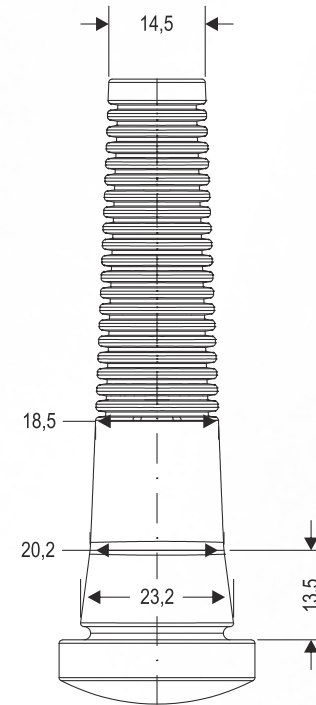

DEDO DEPENADOR

Características Técnicas

CÓDIGO	DESCRIÇÃO	COR
2.01.01.0540	Dedo Depenador de Poliuretano	Branca
2.01.01.0549	Dedo Depenador de Poliuretano	Azul