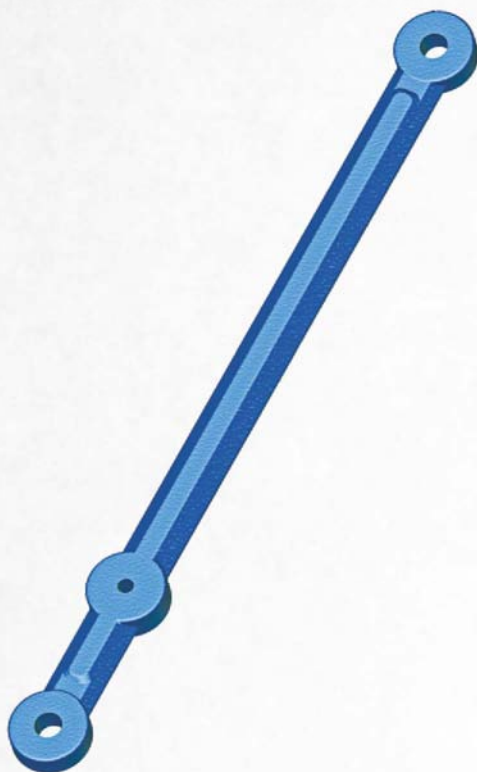

PROLONGADOR 247mm

Características Técnicas

CÓDIGO	DESCRIÇÃO	COR
2.01.01.0013	Prolongador 247mm	Branca
2.01.01.0015	Prolongador 247mm	Verde
2.01.01.0017	Prolongador 247mm	Amarela
2.01.01.0019	Prolongador 247mm	Preta
2.01.01.0021	Prolongador 247mm	Cinza Claro
2.01.01.0023	Prolongador 247mm	Cinza Escuro
2.01.01.0025	Prolongador 247mm	Bege
2.01.01.0027	Prolongador 247mm	Marrom Escuro
2.01.01.0029	Prolongador 247mm	Laranja
2.01.01.0030	Prolongador 247mm	Vermelha
2.01.01.0193	Prolongador 247mm	Azul
2.01.01.0223	Prolongador 247mm	Rosa