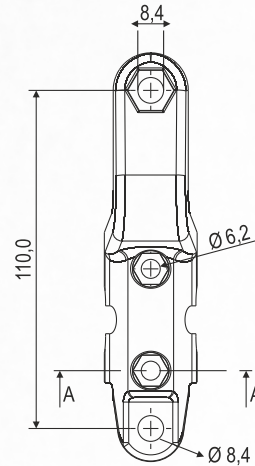

TROLLEY M19

Desenvolvido em material Termoplástico de Engenharia reforçado com dupla fixação sobre a corrente, para trilhagem "T".

Características Técnicas

CÓDIGO	DESCRIÇÃO	COR
2.01.01.0333	Trolley M19	Cinza