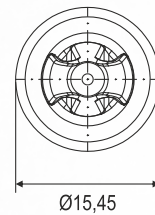

PINO TRAVA "ASA"