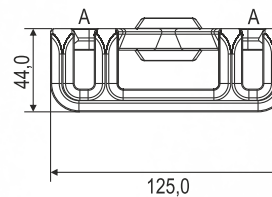

Características Técnicas

CÓDIGO	DESCRIÇÃO	COR
2.01.01.0308	MR10-Gancho M com Reforço 10mm	Azul
2.01.01.0309	MR10-Gancho M com Reforço 10mm	Verde
2.01.01.0310	MR10-Gancho M com Reforço 10mm	Amarela
2.01.01.0311	MR10-Gancho M com Reforço 10mm	Preta
2.01.01.0312	MR10-Gancho M com Reforço 10mm	Cinza Claro
2.01.01.0313	MR10-Gancho M com Reforço 10mm	Cinza Escuro
2.01.01.0314	MR10-Gancho M com Reforço 10mm	Bege
2.01.01.0315	MR10-Gancho M com Reforço 10mm	Marrom Escuro
2.01.01.0316	MR10-Gancho M com Reforço 10mm	Laranja
2.01.01.0317	MR10-Gancho M com Reforço 10mm	Vermelha
2.01.01.0297	MR11-Gancho M com Reforço 11mm	Azul
2.01.01.0298	MR11-Gancho M com Reforço 11mm	Verde
2.01.01.0299	MR11-Gancho M com Reforço 11mm	Amarela
2.01.01.0300	MR11-Gancho M com Reforço 11mm	Preta
2.01.01.0301	MR11-Gancho M com Reforço 11mm	Cinza Claro
2.01.01.0302	MR11-Gancho M com Reforço 11mm	Cinza Escuro
2.01.01.0303	MR11-Gancho M com Reforço 11mm	Bege
2.01.01.0304	MR11-Gancho M com Reforço 11mm	Marrom Escuro
2.01.01.0305	MR11-Gancho M com Reforço 11mm	Laranja
2.01.01.0306	MR11-Gancho M com Reforço 11mm	Vermelha
2.01.01.0307	MR11-Gancho M com Reforço 11mm	Branca
2.01.01.0138	MR12-Gancho M com Reforço 12mm	Azul
2.01.01.0139	MR12-Gancho M com Reforço 12mm	Verde
2.01.01.0140	MR12-Gancho M com Reforço 12mm	Amarela
2.01.01.0141	MR12-Gancho M com Reforço 12mm	Preta
2.01.01.0142	MR12-Gancho M com Reforço 12mm	Cinza Claro
2.01.01.0143	MR12-Gancho M com Reforço 12mm	Cinza Escuro
2.01.01.0144	MR12-Gancho M com Reforço 12mm	Bege
2.01.01.0145	MR12-Gancho M com Reforço 12mm	Marrom Escuro
2.01.01.0146	MR12-Gancho M com Reforço 12mm	Laranja
2.01.01.0147	MR12-Gancho M com Reforço 12mm	Vermelha
2.01.01.0501	MR12-Gancho M com Reforço 12mm	Cinza Grafite
2.01.01.0246	MR13-Gancho M com Reforço 13mm	Azul
2.01.01.0248	MR13-Gancho M com Reforço 13mm	Verde
2.01.01.0249	MR13-Gancho M com Reforço 13mm	Amarela
2.01.01.0250	MR13-Gancho M com Reforço 13mm	Preta
2.01.01.0251	MR13-Gancho M com Reforço 13mm	Cinza Claro
2.01.01.0252	MR13-Gancho M com Reforço 13mm	Cinza Escuro
2.01.01.0253	MR13-Gancho M com Reforço 13mm	Bege
2.01.01.0254	MR13-Gancho M com Reforço 13mm	Marrom Escuro
2.01.01.0256	MR13-Gancho M com Reforço 13mm	Laranja
2.01.01.0257	MR13-Gancho M com Reforço 13mm	Vermelha