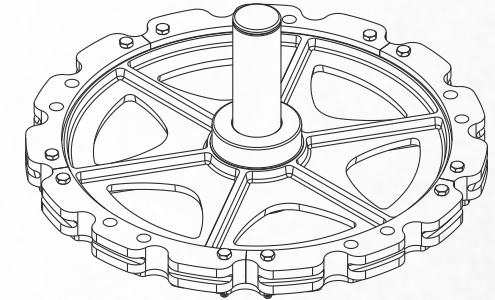

RODA PARA NÓREA PASSO 4" (Ø485mm)

(Tração)

Características Técnicas

CÓDIGO	DESCRIÇÃO
2.01.01.0461	Roda Guia Ø485mm Castanha Passo 4" Completa
2.01.01.0465	Roda Tração Ø485mm Castanha Passo 4" Completa