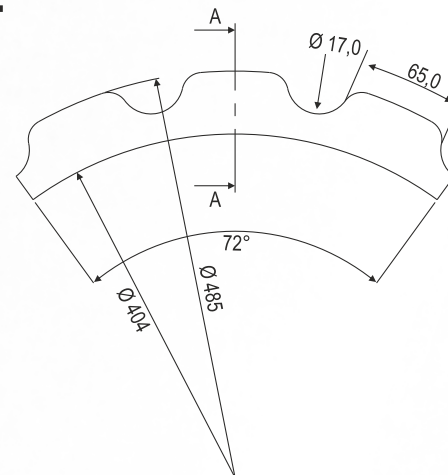

CASTANHA TRIPLA PASSO 4"

SEÇÃO A-A
ESCALA 1:2

Características Técnicas

CÓDIGO	DESCRIÇÃO	COR
2.01.01.0008	Castanha Tripla Passo 4"	Natural