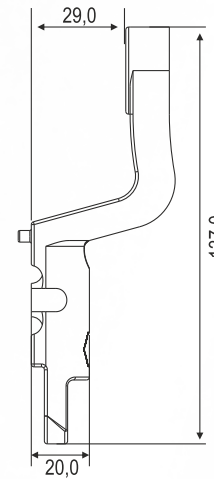

TROLLEY S POM

Desenvolvido em material Termoplástico de Engenharia reforçado com dupla fixação sobre a corrente, para trilhação "T".

Características Técnicas

CÓDIGO	DESCRIÇÃO	COR
2.01.01.0334	Trolley S POM	Cinza