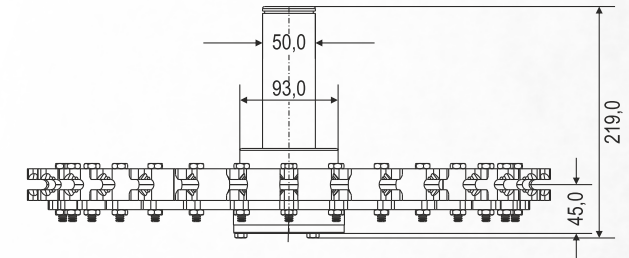

RODA PARA NÓREA PASSO MÚLTIPLO (Ø485mm)

(Tração)

Características Técnicas

CÓDIGO	DESCRIÇÃO
2.01.01.0459	Roda Guia Ø485mm Castanha Passo Múltiplo Completa
2.01.01.0463	Roda Tração Ø485mm Castanha Passo Múltiplo Completa