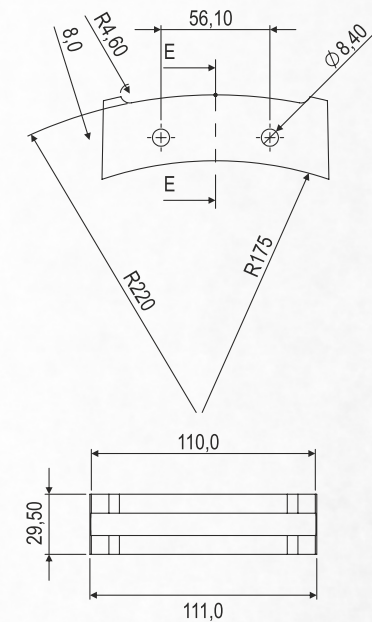

CASTANHA SIMPLES PASSO 6"

Para Roda (Volante) Guia e Motriz, com diâmetro externo de 485mm.

Características Técnicas

OEM	CÓDIGO	DESCRIÇÃO	COR
4R.576.743	2.01.01.0399	Castanha Simples Passo 6" - Guia	Cinza
4R.591.205	2.01.01.0391	Castanha Simples Passo 6" - Tração	Cinza