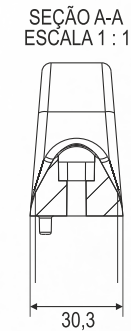

TROLLEY M19

Desenvolvido em material Termoplástico de Engenharia reforçado com dupla fixação sobre a corrente, para trilhagem "T".

Características Técnicas

CÓDIGO	DESCRIÇÃO	COR
2.01.01.0333	Trolley M19	Cinza