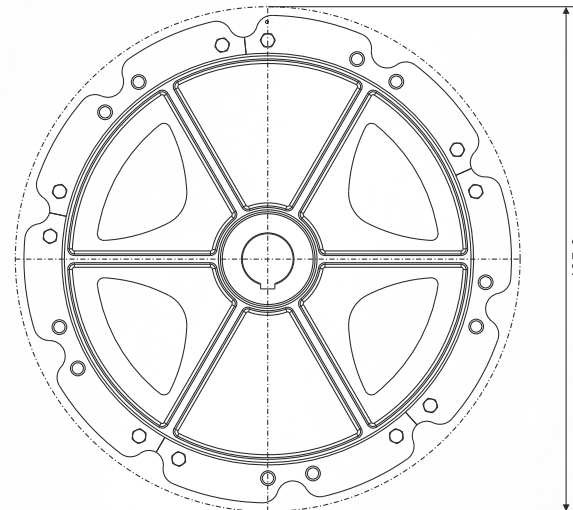

# RODA PARA NÓREA PASSO 6" (Ø485mm)

(Guia)

(Tração)