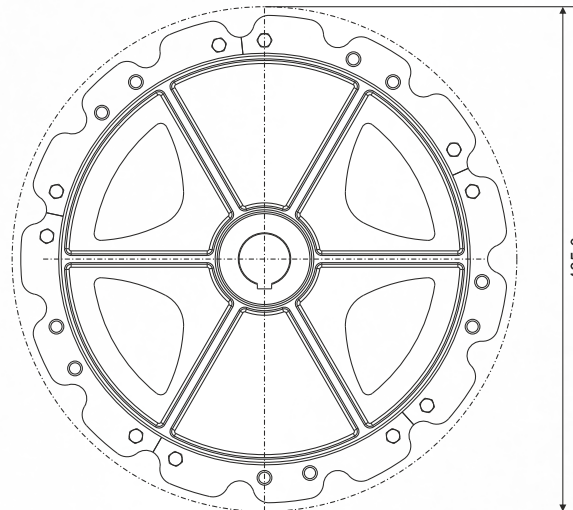

Características Técnicas

CÓDIGO	DESCRIÇÃO
2.01.01.0461	Roda Guia Ø485mm Castanha Passo 4" Completa
2.01.01.0465	Roda Tração Ø485mm Castanha Passo 4" Completa