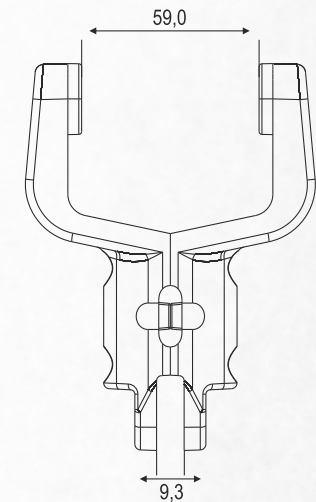

TROLLEY M9

Características Técnicas

CÓDIGO	DESCRIÇÃO	COR
2.01.01.0331	Trolley M9	Cinza