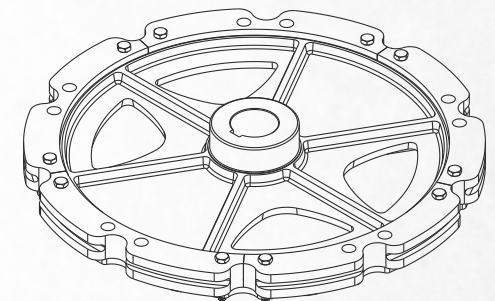

# RODA PARA NÓREA PASSO 6" (Ø485mm)

(Guia)

(Tração)