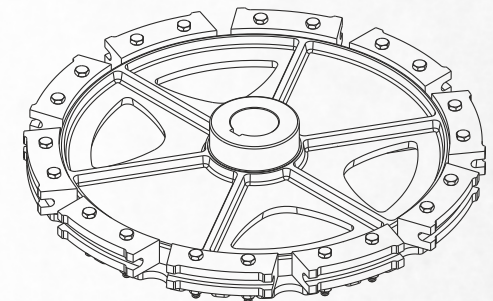

Características Técnicas

CÓDIGO	DESCRIÇÃO
2.01.01.0462	Roda Guia Ø485mm Castanha Simples Guia Completa
2.01.01.0466	Roda Tração Ø485mm Castanha Simples Guia Completa