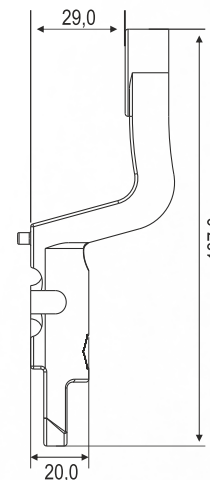

TROLLEY ALUMÍNIO

Desenvolvido em Alumínio reforçado com dupla fixação sobre a corrente, para trilhagem "T".

Características Técnicas

CÓDIGO	DESCRIÇÃO	COR
1.01.03.0034	Trolley Alumínio