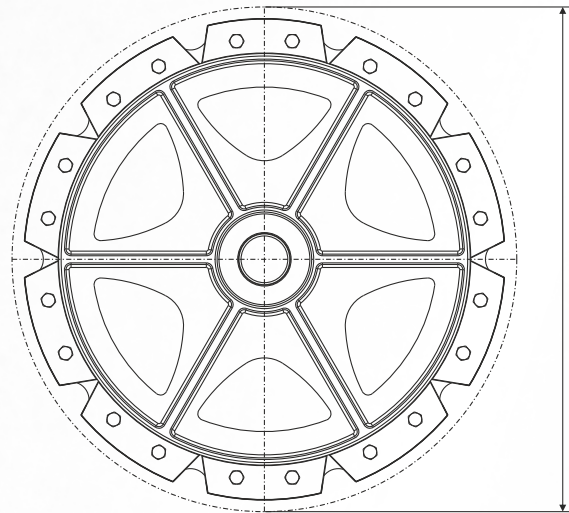

RODA PARA NÓREA SIMPLES PASSO 6" (Ø485mm)

(Tração)

Características Técnicas

CÓDIGO	DESCRIÇÃO
2.01.01.0462	Roda Guia Ø485mm Castanha Simples Guia Completa
2.01.01.0466	Roda Tração Ø485mm Castanha Simples Guia Completa