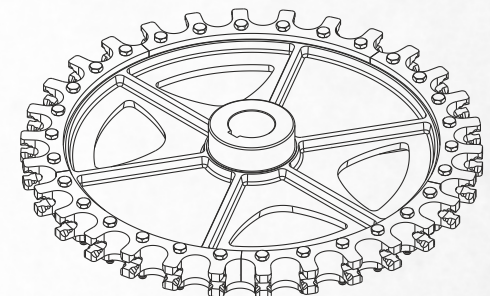

Características Técnicas

CÓDIGO	DESCRIÇÃO
2.01.01.0459	Roda Guia Ø485mm Castanha Passo Múltiplo Completa
2.01.01.0463	Roda Tração Ø485mm Castanha Passo Múltiplo Completa