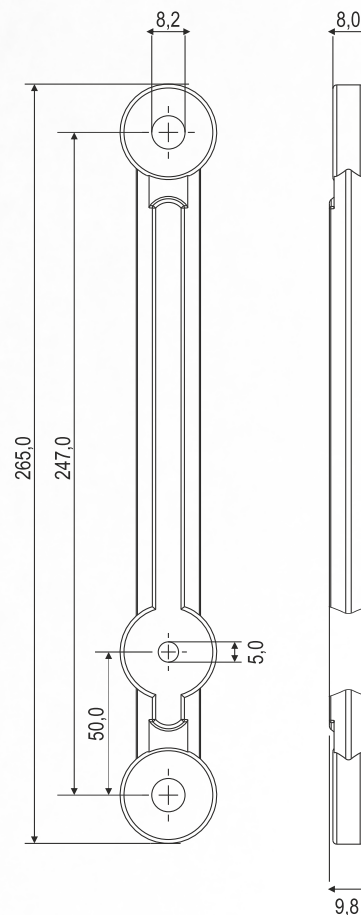

PROLONGADOR 247mm

Características Técnicas

CÓDIGO	DESCRIÇÃO	COR
2.01.01.0013	Prolongador 247mm	Branca
2.01.01.0015	Prolongador 247mm	Verde
2.01.01.0017	Prolongador 247mm	Amarela
2.01.01.0019	Prolongador 247mm	Preta
2.01.01.0021	Prolongador 247mm	Cinza Claro
2.01.01.0023	Prolongador 247mm	Cinza Escuro
2.01.01.0025	Prolongador 247mm	Bege
2.01.01.0027	Prolongador 247mm	Marrom Escuro
2.01.01.0029	Prolongador 247mm	Laranja
2.01.01.0030	Prolongador 247mm	Vermelha
2.01.01.0193	Prolongador 247mm	Azul
2.01.01.0223	Prolongador 247mm	Rosa