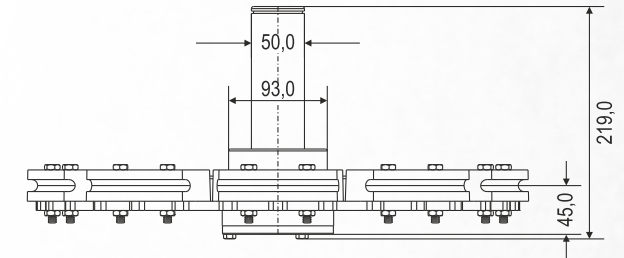

RODA PARA NÓREA SIMPLES PASSO 6" (Ø485mm)

(Tração)

Características Técnicas

CÓDIGO	DESCRIÇÃO
2.01.01.0462	Roda Guia Ø485mm Castanha Simples Guia Completa
2.01.01.0466	Roda Tração Ø485mm Castanha Simples Guia Completa