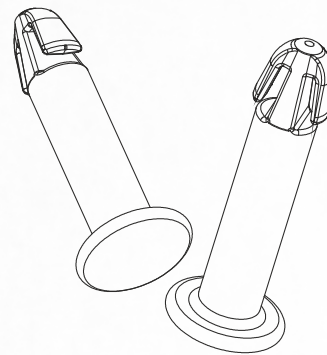

PINO TRAVA "ASA"