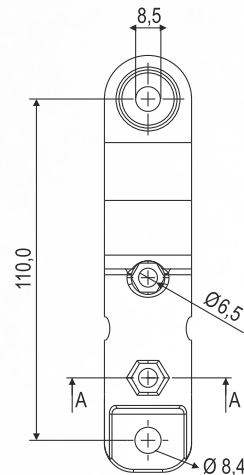

TROLLEY ALUMÍNIO

Desenvolvido em Alumínio reforçado com dupla fixação sobre a corrente, para trilhagem "T".

Características Técnicas

CÓDIGO	DESCRIÇÃO	COR
1.01.03.0034	Trolley Alumínio