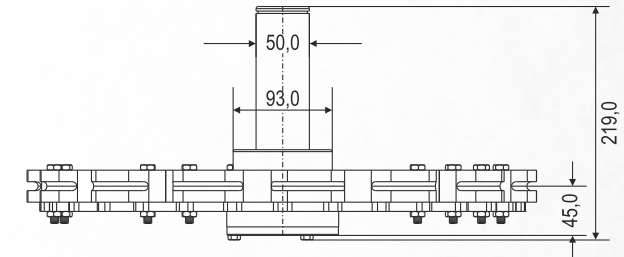

RODA PARA NÓREA PASSO 4" (Ø485mm)

(Tração)

Características Técnicas

CÓDIGO	DESCRIÇÃO
2.01.01.0461	Roda Guia Ø485mm Castanha Passo 4" Completa
2.01.01.0465	Roda Tração Ø485mm Castanha Passo 4" Completa