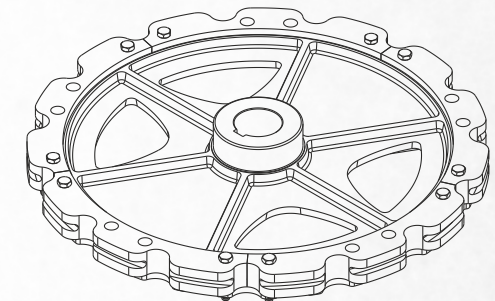

Características Técnicas

CÓDIGO	DESCRIÇÃO
2.01.01.0461	Roda Guia Ø485mm Castanha Passo 4" Completa
2.01.01.0465	Roda Tração Ø485mm Castanha Passo 4" Completa