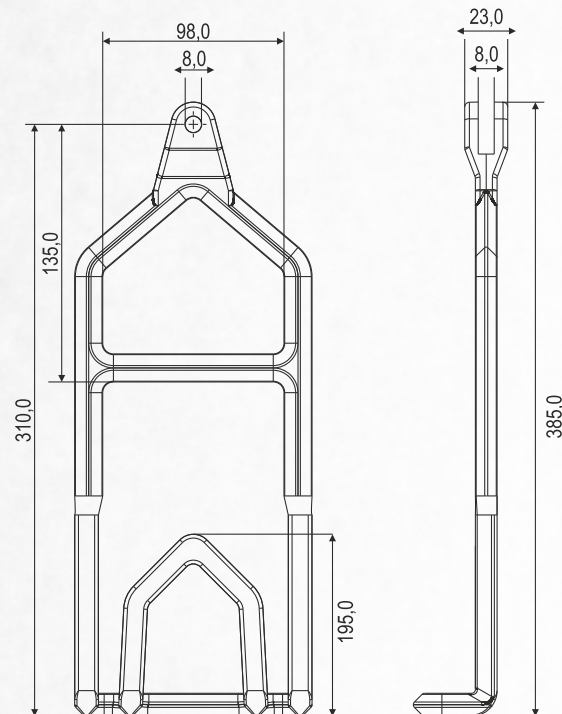

MODELO	A
M 10	10
M 11	11
M 12	12
M 13	13
Tolerância	+/-0,5