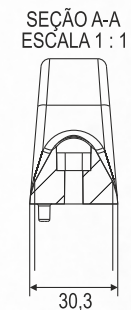

TROLLEY M9

Características Técnicas

CÓDIGO	DESCRIÇÃO	COR
2.01.01.0331	Trolley M9	Cinza