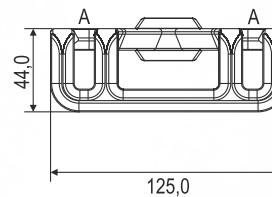

# GANCHO L COM REFORÇO

Modelo aberto com reforço central.

Variações de 10 à 13mm válido para todos os modelos.

MODELO	A
LR 10	10
LR 11	11
LR 12	12
LR 13	13
Tolerância	+/-0,5