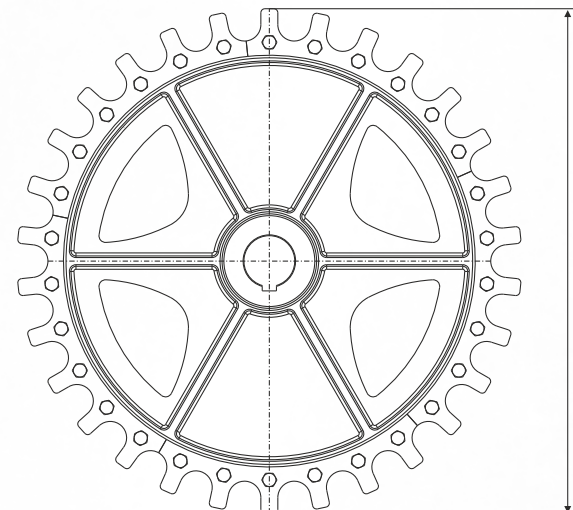

Características Técnicas

CÓDIGO	DESCRIÇÃO
2.01.01.0459	Roda Guia Ø485mm Castanha Passo Múltiplo Completa
2.01.01.0463	Roda Tração Ø485mm Castanha Passo Múltiplo Completa