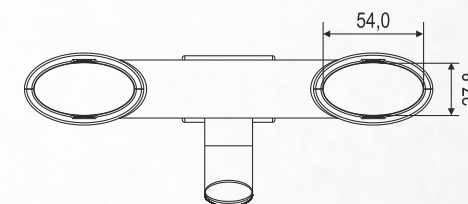

GANCHO T

Para corte automático

Características Técnicas

CÓDIGO	DESCRIÇÃO	COR
2.01.01.0355	Gancho T	Cinza