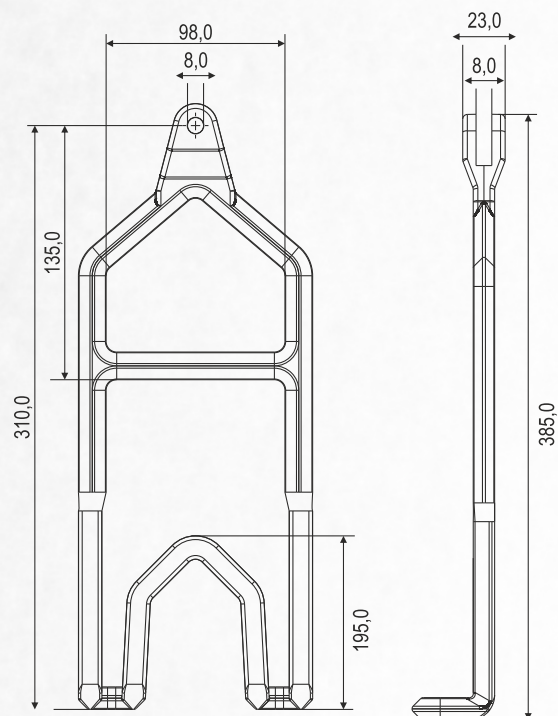

MODELO	A
L 10	10
L 11	11
L 12	12
L 13	13
Tolerância	+/-0,5