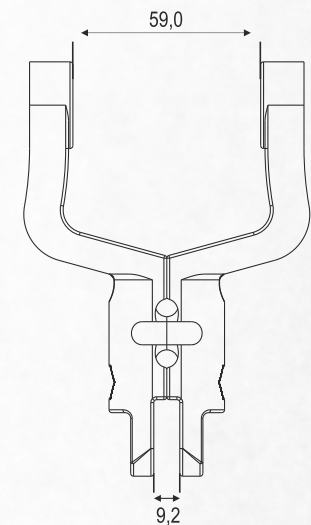

TROLLEY ALUMÍNIO

Desenvolvido em Alumínio reforçado com dupla fixação sobre a corrente, para trilhagem "T".

Características Técnicas

CÓDIGO	DESCRIÇÃO	COR
1.01.03.0034	Trolley Alumínio