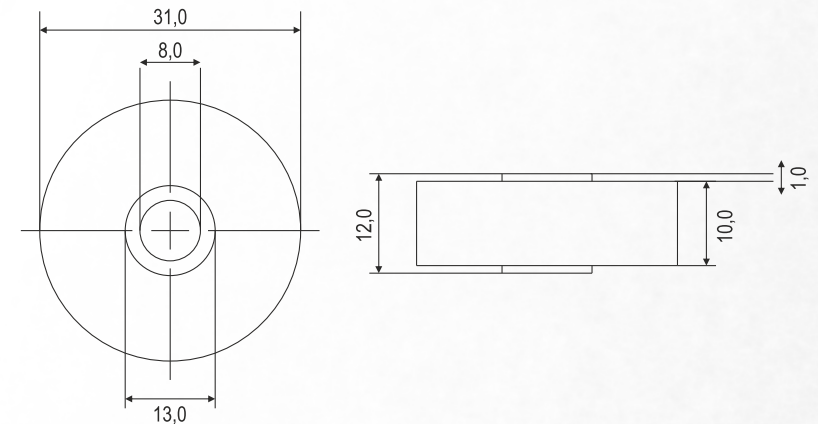

RODÍZIO PARA GANCHO DE PESAGEM

Características Técnicas

CÓDIGO	DESCRIÇÃO	COR
2.01.01.0006	Rodízio para Gancho de Pesagem	Natural