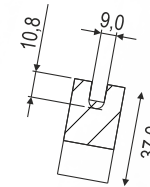

SEÇÃO A-A
ESCALA 1 : 2

Características Técnicas

CÓDIGO	DESCRIÇÃO	COR
2.01.01.0009	Castanha Dupla Passo 6"	Natural