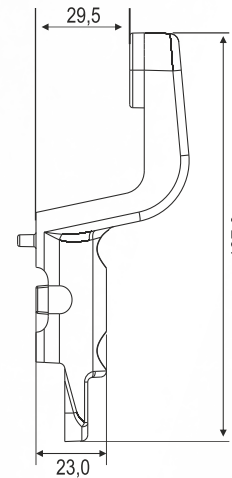

TROLLEY M19

Desenvolvido em material Termoplástico de Engenharia reforçado com dupla fixação sobre a corrente, para trilhagem "T".

Características Técnicas

CÓDIGO	DESCRIÇÃO	COR
2.01.01.0333	Trolley M19	Cinza