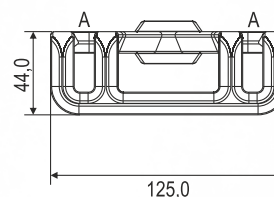

# GANCHO L SEM REFORÇO

Modelo aberto.

Variações de 10 à 13mm válido para todos os modelos.

MODELO	A
L 10	10
L 11	11
L 12	12
L 13	13
Tolerância	+/-0,5