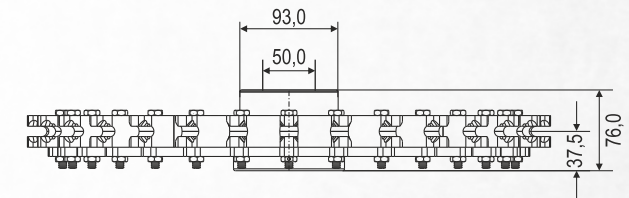

Características Técnicas

CÓDIGO	DESCRIÇÃO
2.01.01.0459	Roda Guia Ø485mm Castanha Passo Múltiplo Completa
2.01.01.0463	Roda Tração Ø485mm Castanha Passo Múltiplo Completa