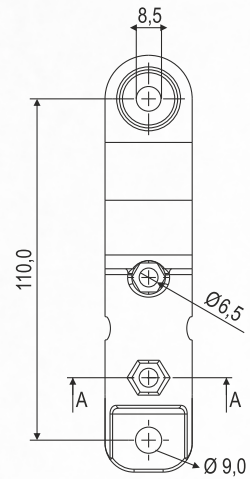

TROLLEY S POM

Desenvolvido em material Termoplástico de Engenharia reforçado com dupla fixação sobre a corrente, para trilhação "T".

Características Técnicas

CÓDIGO	DESCRIÇÃO	COR
2.01.01.0334	Trolley S POM	Cinza