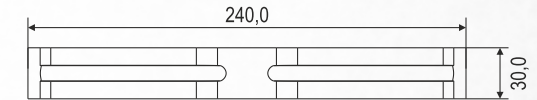

Características Técnicas

CÓDIGO	DESCRIÇÃO	COR
2.01.01.0009	Castanha Dupla Passo 6"	Natural