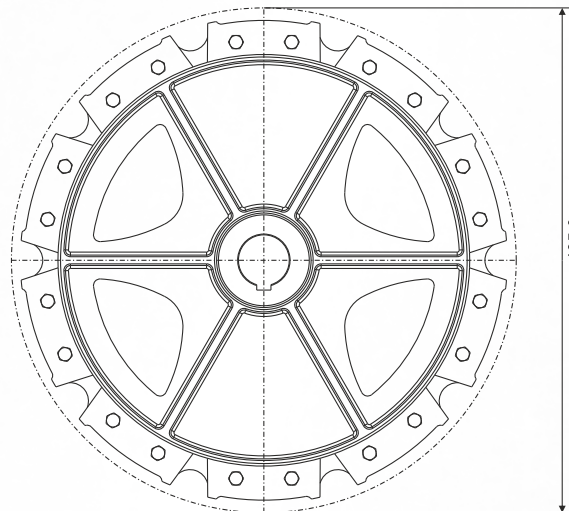

Características Técnicas

CÓDIGO	DESCRIÇÃO
2.01.01.0462	Roda Guia Ø485mm Castanha Simples Guia Completa
2.01.01.0466	Roda Tração Ø485mm Castanha Simples Guia Completa