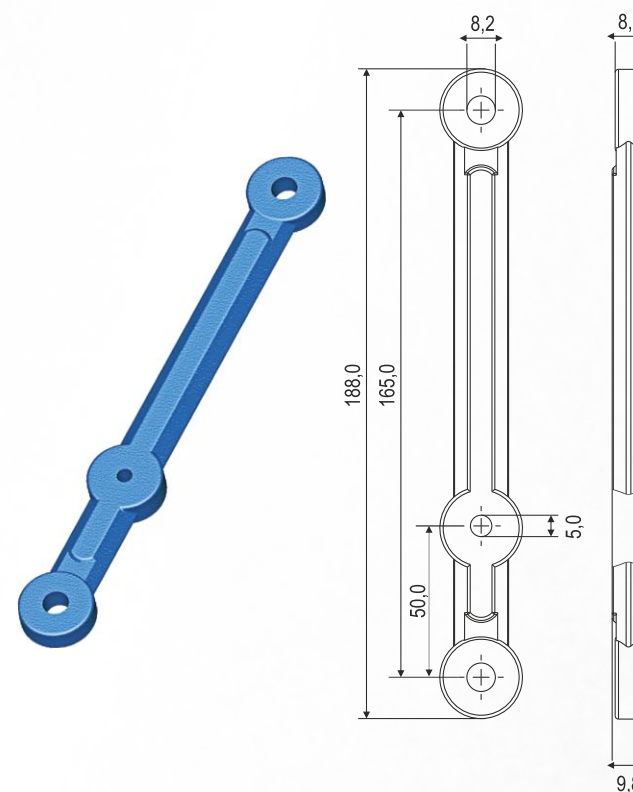

PROLONGADOR 165mm

Características Técnicas

CÓDIGO	DESCRIÇÃO	COR
2.01.01.0053	Prolongador COPLASA 165mm	Branca
2.01.01.0054	Prolongador COPLASA 165mm	Azul
2.01.01.0055	Prolongador COPLASA 165mm	Verde
2.01.01.0056	Prolongador COPLASA 165mm	Amarela
2.01.01.0057	Prolongador COPLASA 165mm	Preta
2.01.01.0058	Prolongador COPLASA 165mm	Cinza Claro
2.01.01.0059	Prolongador COPLASA 165mm	Cinza Escuro
2.01.01.0060	Prolongador COPLASA 165mm	Bege
2.01.01.0061	Prolongador COPLASA 165mm	Marrom Escuro
2.01.01.0062	Prolongador COPLASA 165mm	Laranja
2.01.01.0063	Prolongador COPLASA 165mm	Vermelha
2.01.01.0412	Prolongador COPLASA 165mm	Rosa
2.01.01.0413	Prolongador COPLASA 165mm	Lilás