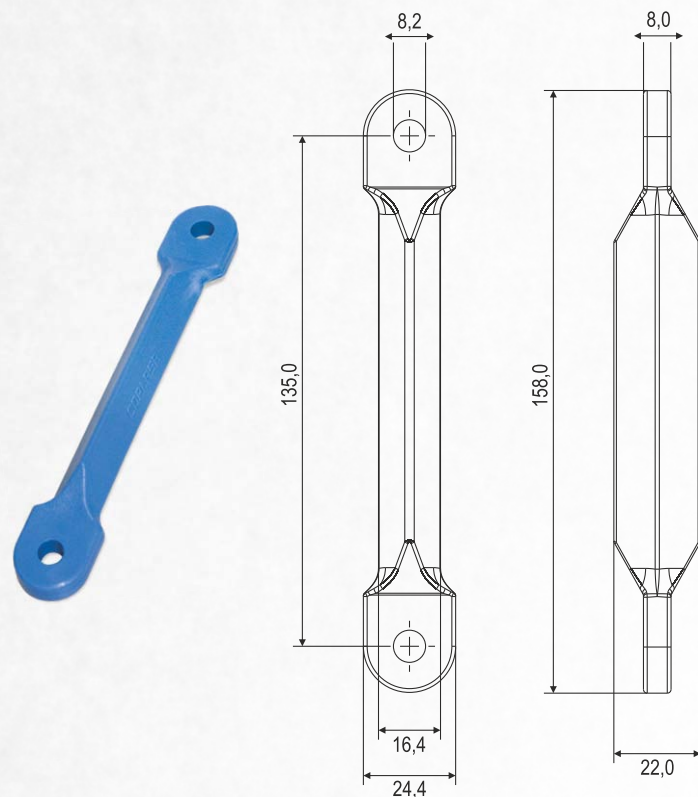

PROLONGADOR M 135mm (Robusto)

Características Técnicas

CÓDIGO	DESCRIÇÃO	COR
2.01.01.0031	Prolongador 135mm	Verde
2.01.01.0032	Prolongador 135mm	Azul
2.01.01.0044	Prolongador 135mm	Amarela
2.01.01.0045	Prolongador 135mm	Preta
2.01.01.0046	Prolongador 135mm	Cinza Escuro
2.01.01.0047	Prolongador 135mm	Cinza Claro
2.01.01.0048	Prolongador 135mm	Bege
2.01.01.0049	Prolongador 135mm	Marrom Escuro
2.01.01.0050	Prolongador 135mm	Laranja
2.01.01.0051	Prolongador 135mm	Vermelha
2.01.01.0052	Prolongador 135mm	Branca