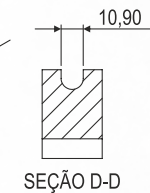

CASTANHA SIMPLES PASSO 6"

Para Roda (Volante) Guia e Motriz, com diâmetro externo de 485mm.

Características Técnicas

OEM	CÓDIGO	DESCRIÇÃO	COR
4R.576.743	2.01.01.0399	Castanha Simples Passo 6" - Guia	Cinza
4R.591.205	2.01.01.0391	Castanha Simples Passo 6" - Tração	Cinza