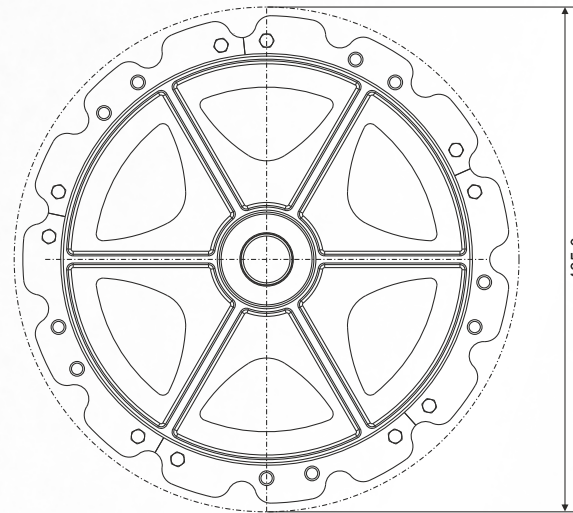

RODA PARA NÓREA PASSO 4" (Ø485mm)

(Tração)

Características Técnicas

CÓDIGO	DESCRIÇÃO
2.01.01.0461	Roda Guia Ø485mm Castanha Passo 4" Completa
2.01.01.0465	Roda Tração Ø485mm Castanha Passo 4" Completa