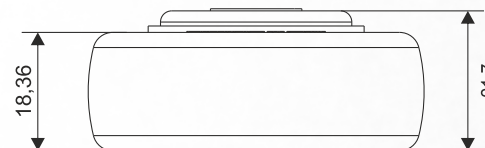

RODÍZIO

Rodízio desenvolvido para transporte em trilhagem modelo "T".

Características Técnicas

CÓDIGO	DESCRIÇÃO	COR
2.01.01.398	Separador Duplo, montado com 26 Esferas Aço em Inox AISI 304	Cinza