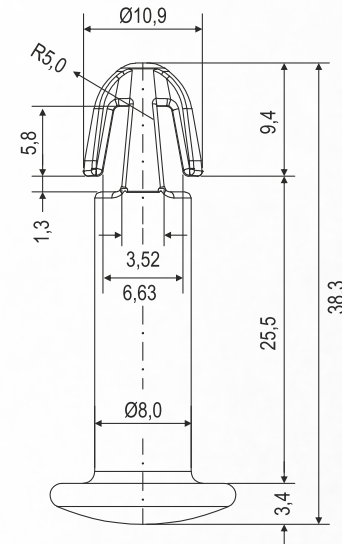

## PINO DE FIXAÇÃO 30mm

### Características Técnicas

CÓDIGO	DESCRIÇÃO	COR
2.01.01.0033	Pino de Fixação 30mm	Preta
2.01.01.0034	Pino de Fixação 30mm	Branca
2.01.01.0035	Pino de Fixação 30mm	Azul
2.01.01.0036	Pino de Fixação 30mm	Verde
2.01.01.0037	Pino de Fixação 30mm	Amarela
2.01.01.0038	Pino de Fixação 30mm	Cinza Claro
2.01.01.0039	Pino de Fixação 30mm	Cinza Escuro
2.01.01.0040	Pino de Fixação 30mm	Bege
2.01.01.0041	Pino de Fixação 30mm	Marrom Escuro
2.01.01.0042	Pino de Fixação 30mm	Laranja
2.01.01.0043	Pino de Fixação 30mm	Vermelha

# PINO TRAVA "ASA"

**25mm**

**30mm**