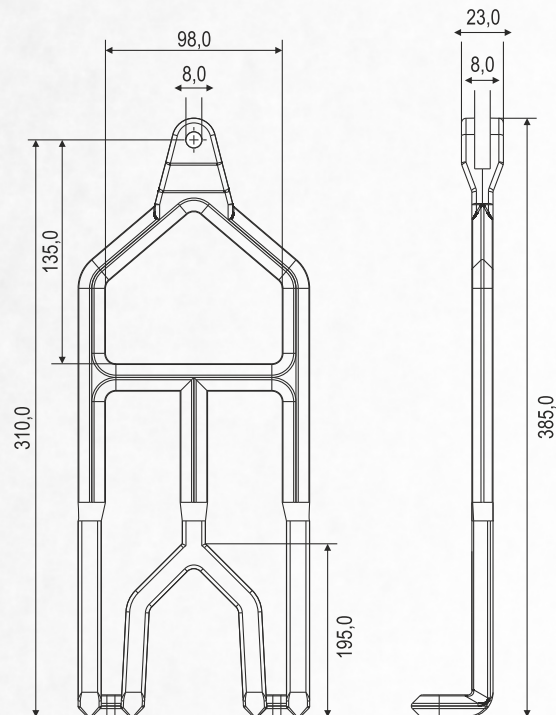

MODELO	A
LR 10	10
LR 11	11
LR 12	12
LR 13	13
Tolerância	+/-0,5

Características Técnicas

CÓDIGO	DESCRIÇÃO	COR
2.01.01.0318	LR10-Gancho L com Reforço 10mm	Azul
2.01.01.0319	LR10-Gancho L com Reforço 10mm	Verde
2.01.01.0320	LR10-Gancho L com Reforço 10mm	Amarela
2.01.01.0321	LR10-Gancho L com Reforço 10mm	Preta
2.01.01.0322	LR10-Gancho L com Reforço 10mm	Cinza Claro
2.01.01.0323	LR10-Gancho L com Reforço 10mm	Cinza Escuro
2.01.01.0324	LR10-Gancho L com Reforço 10mm	Bege
2.01.01.0325	LR10-Gancho L com Reforço 10mm	Marrom Escuro
2.01.01.0326	LR10-Gancho L com Reforço 10mm	Laranja
2.01.01.0327	LR10-Gancho L com Reforço 10mm	Vermelha
2.01.01.0127	LR11-Gancho L com Reforço 11mm	Azul
2.01.01.0128	LR11-Gancho L com Reforço 11mm	Verde
2.01.01.0129	LR11-Gancho L com Reforço 11mm	Amarela
2.01.01.0130	LR11-Gancho L com Reforço 11mm	Preta
2.01.01.0131	LR11-Gancho L com Reforço 11mm	Cinza Claro
2.01.01.0132	LR11-Gancho L com Reforço 11mm	Cinza Escuro
2.01.01.0133	LR11-Gancho L com Reforço 11mm	Bege
2.01.01.0134	LR11-Gancho L com Reforço 11mm	Marrom Escuro
2.01.01.0135	LR11-Gancho L com Reforço 11mm	Laranja
2.01.01.0136	LR11-Gancho L com Reforço 11mm	Vermelha
2.01.01.0137	LR11-Gancho L com Reforço 11mm	Branca
2.01.01.0117	LR12-Gancho L com Reforço 12mm	Azul
2.01.01.0118	LR12-Gancho L com Reforço 12mm	Verde
2.01.01.0119	LR12-Gancho L com Reforço 12mm	Amarela
2.01.01.0120	LR12-Gancho L com Reforço 12mm	Preta
2.01.01.0121	LR12-Gancho L com Reforço 12mm	Cinza Claro
2.01.01.0122	LR12-Gancho L com Reforço 12mm	Cinza Escuro
2.01.01.0123	LR12-Gancho L com Reforço 12mm	Bege
2.01.01.0124	LR12-Gancho L com Reforço 12mm	Marrom Escuro
2.01.01.0125	LR12-Gancho L com Reforço 12mm	Laranja
2.01.01.0126	LR12-Gancho L com Reforço 12mm	Vermelha
2.01.01.0226	LR13-Gancho L com Reforço 13mm	Azul
2.01.01.0227	LR13-Gancho L com Reforço 13mm	Verde
2.01.01.0229	LR13-Gancho L com Reforço 13mm	Amarela
2.01.01.0231	LR13-Gancho L com Reforço 13mm	Preta
2.01.01.0233	LR13-Gancho L com Reforço 13mm	Cinza Claro
2.01.01.0234	LR13-Gancho L com Reforço 13mm	Cinza Escuro
2.01.01.0236	LR13-Gancho L com Reforço 13mm	Bege
2.01.01.0238	LR13-Gancho L com Reforço 13mm	Marrom Escuro
2.01.01.0241	LR13-Gancho L com Reforço 13mm	Laranja
2.01.01.0244	LR13-Gancho L com Reforço 13mm	Vermelha