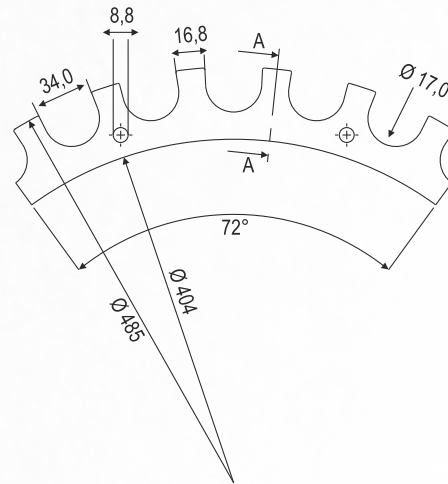

CASTANHA PASSO MÚLTIPLO (UNIVERSAL)

Passo Múltiplo 2, 4, 6, 8"...

Exclusivo sistema de alojamento para o elo da corrente.

SEÇÃO A-A
ESCALA 1:2