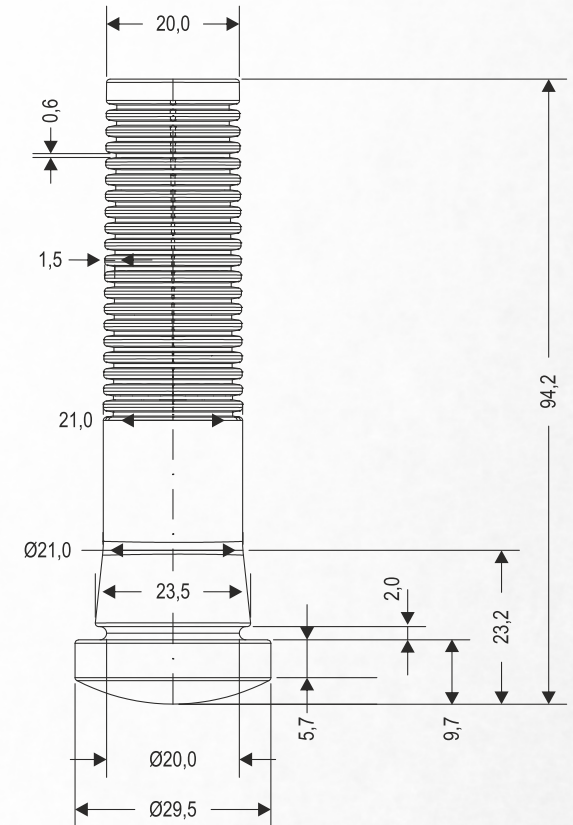

DEDO DEPENADOR

Características Técnicas

CÓDIGO	DESCRIÇÃO	COR
2.01.01.0540	Dedo Depenador de Poliuretano	Branca
2.01.01.0549	Dedo Depenador de Poliuretano	Azul