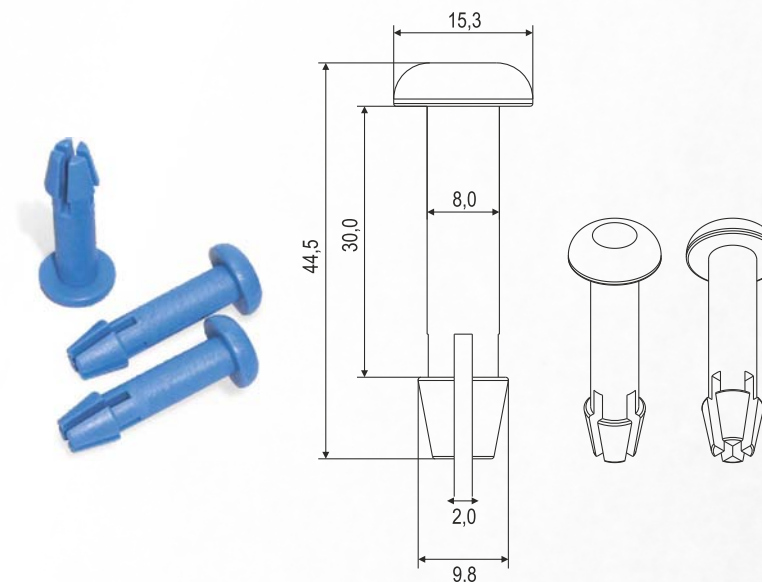

PINO DE FIXAÇÃO 30mm

Características Técnicas

CÓDIGO	DESCRIÇÃO	COR
2.01.01.0033	Pino de Fixação 30mm	Preta
2.01.01.0034	Pino de Fixação 30mm	Branca
2.01.01.0035	Pino de Fixação 30mm	Azul
2.01.01.0036	Pino de Fixação 30mm	Verde
2.01.01.0037	Pino de Fixação 30mm	Amarela
2.01.01.0038	Pino de Fixação 30mm	Cinza Claro
2.01.01.0039	Pino de Fixação 30mm	Cinza Escuro
2.01.01.0040	Pino de Fixação 30mm	Bege
2.01.01.0041	Pino de Fixação 30mm	Marrom Escuro
2.01.01.0042	Pino de Fixação 30mm	Laranja
2.01.01.0043	Pino de Fixação 30mm	Vermelha