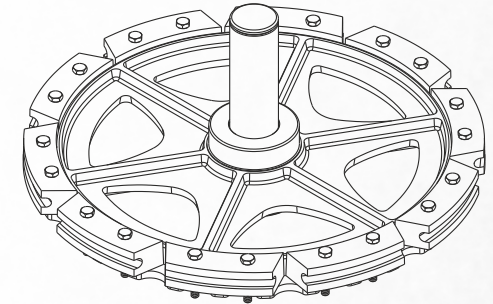

RODA PARA NÓREA SIMPLES PASSO 6" (Ø485mm)

(Tração)

Características Técnicas

CÓDIGO	DESCRIÇÃO
2.01.01.0462	Roda Guia Ø485mm Castanha Simples Guia Completa
2.01.01.0466	Roda Tração Ø485mm Castanha Simples Guia Completa