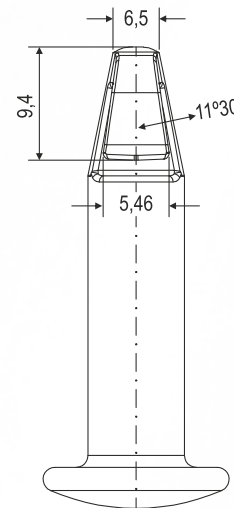

## PINO DE FIXAÇÃO 30mm

### Características Técnicas

CÓDIGO	DESCRIÇÃO	COR
2.01.01.0033	Pino de Fixação 30mm	Preta
2.01.01.0034	Pino de Fixação 30mm	Branca
2.01.01.0035	Pino de Fixação 30mm	Azul
2.01.01.0036	Pino de Fixação 30mm	Verde
2.01.01.0037	Pino de Fixação 30mm	Amarela
2.01.01.0038	Pino de Fixação 30mm	Cinza Claro
2.01.01.0039	Pino de Fixação 30mm	Cinza Escuro
2.01.01.0040	Pino de Fixação 30mm	Bege
2.01.01.0041	Pino de Fixação 30mm	Marrom Escuro
2.01.01.0042	Pino de Fixação 30mm	Laranja
2.01.01.0043	Pino de Fixação 30mm	Vermelha

# PINO TRAVA "ASA"

**25mm**

**30mm**