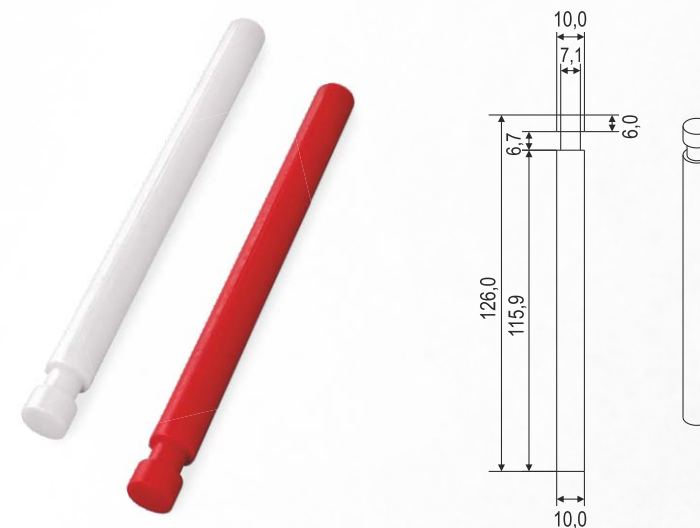

HASTE EVISCERADORA

Características Técnicas

CÓDIGO	DESCRIÇÃO	COR
2.01.01.0171	Haste Evisceradora	Vermelha
2.01.01.0386	Haste Evisceradora	Branca