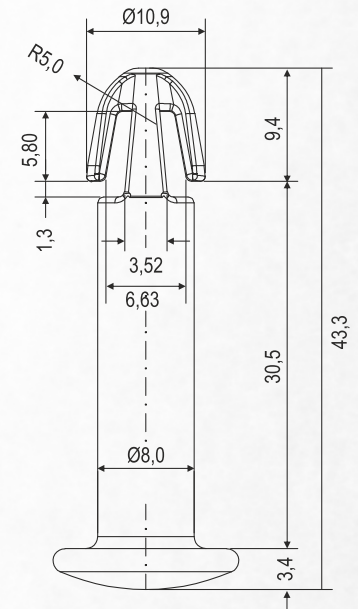

## PINO DE FIXAÇÃO 30mm

### Características Técnicas

CÓDIGO	DESCRIÇÃO	COR
2.01.01.0033	Pino de Fixação 30mm	Preta
2.01.01.0034	Pino de Fixação 30mm	Branca
2.01.01.0035	Pino de Fixação 30mm	Azul
2.01.01.0036	Pino de Fixação 30mm	Verde
2.01.01.0037	Pino de Fixação 30mm	Amarela
2.01.01.0038	Pino de Fixação 30mm	Cinza Claro
2.01.01.0039	Pino de Fixação 30mm	Cinza Escuro
2.01.01.0040	Pino de Fixação 30mm	Bege
2.01.01.0041	Pino de Fixação 30mm	Marrom Escuro
2.01.01.0042	Pino de Fixação 30mm	Laranja
2.01.01.0043	Pino de Fixação 30mm	Vermelha

# PINO TRAVA "ASA"

**25mm**

**30mm**