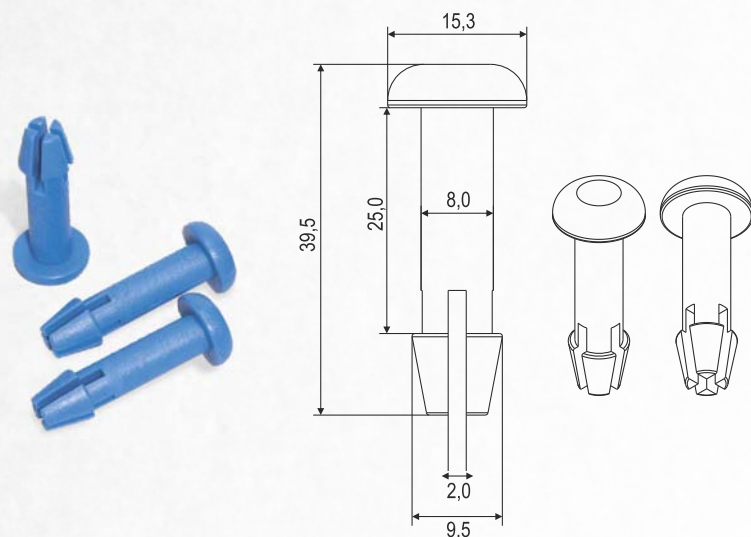

PINO DE FIXAÇÃO 25mm

Características Técnicas

CÓDIGO	DESCRIÇÃO	COR
2.01.01.0096	Pino de Fixação 25mm	Branca
2.01.01.0097	Pino de Fixação 25mm	Azul
2.01.01.0098	Pino de Fixação 25mm	Verde
2.01.01.0099	Pino de Fixação 25mm	Amarela
2.01.01.0100	Pino de Fixação 25mm	Preta
2.01.01.0101	Pino de Fixação 25mm	Cinza Claro
2.01.01.0102	Pino de Fixação 25mm	Cinza Escuro
2.01.01.0103	Pino de Fixação 25mm	Bege
2.01.01.0104	Pino de Fixação 25mm	Marrom Escuro
2.01.01.0105	Pino de Fixação 25mm	Laranja
2.01.01.0106	Pino de Fixação 25mm	Vermelha