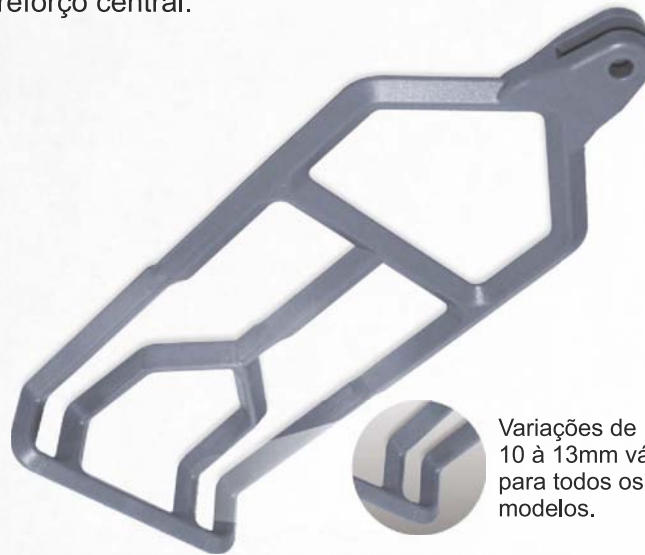

GANCHO M COM REFORÇO

Modelo fechado com reforço central.

Variações de 10 à 13mm válido para todos os modelos.