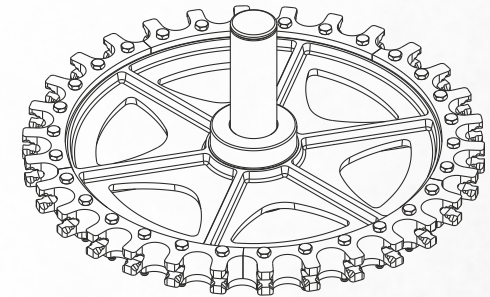

RODA PARA NÓREA PASSO MÚLTIPLO (Ø485mm)

(Tração)

Características Técnicas

CÓDIGO	DESCRIÇÃO
2.01.01.0459	Roda Guia Ø485mm Castanha Passo Múltiplo Completa
2.01.01.0463	Roda Tração Ø485mm Castanha Passo Múltiplo Completa