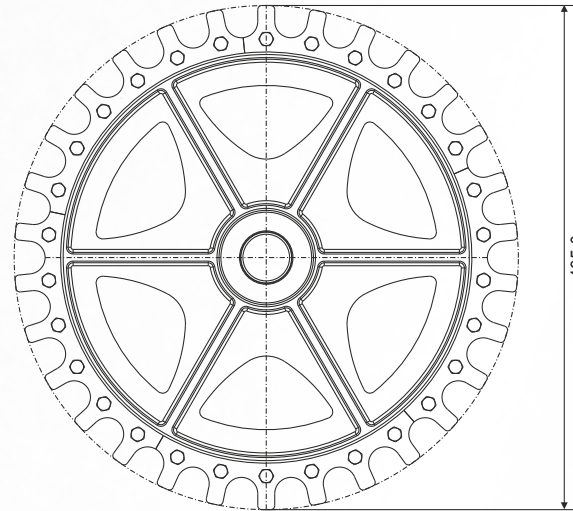

RODA PARA NÓREA PASSO MÚLTIPLO (Ø485mm)

(Tração)

Características Técnicas

CÓDIGO	DESCRIÇÃO
2.01.01.0459	Roda Guia Ø485mm Castanha Passo Múltiplo Completa
2.01.01.0463	Roda Tração Ø485mm Castanha Passo Múltiplo Completa