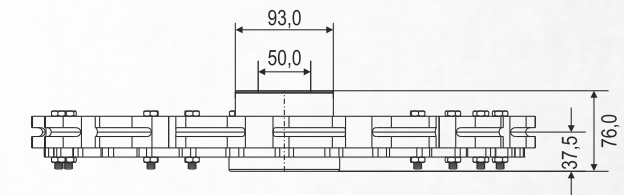

Características Técnicas

CÓDIGO	DESCRIÇÃO
2.01.01.0461	Roda Guia Ø485mm Castanha Passo 4" Completa
2.01.01.0465	Roda Tração Ø485mm Castanha Passo 4" Completa