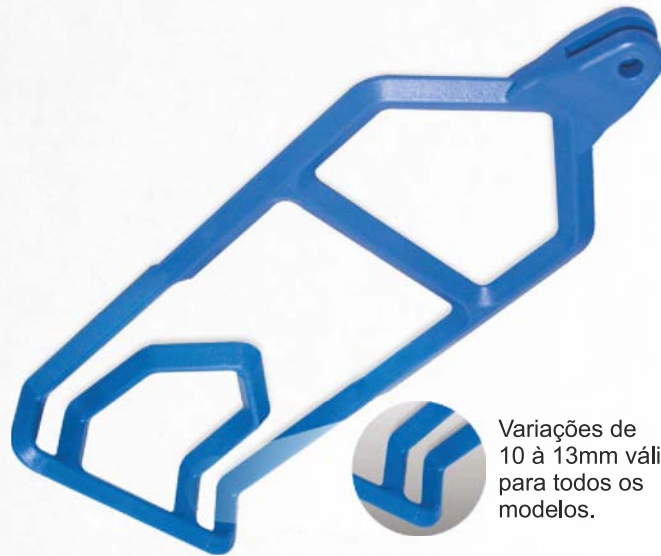

GANCHO M SEM REFORÇO

Modelo fechado.

Variações de 10 à 13mm válido para todos os modelos.