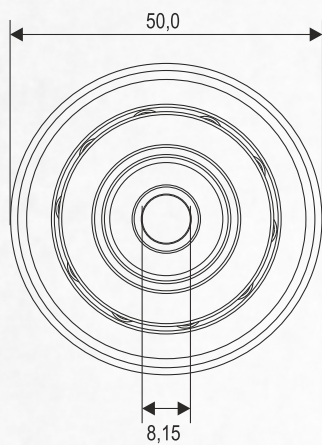

RODÍZIO

Rodízio desenvolvido para transporte em trilhagem modelo "T".

Características Técnicas

CÓDIGO	DESCRIÇÃO	COR
2.01.01.0001	Separador Duplo, montado com 20 Roletas em Plásticos de Alta Performance	Azul