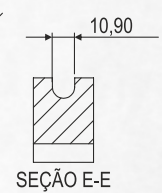

CASTANHA SIMPLES PASSO 6"

Para Roda (Volante) Guia e Motriz, com diâmetro externo de 485mm.

Características Técnicas

OEM	CÓDIGO	DESCRIÇÃO	COR
4R.576.743	2.01.01.0399	Castanha Simples Passo 6" - Guia	Cinza
4R.591.205	2.01.01.0391	Castanha Simples Passo 6" - Tração	Cinza