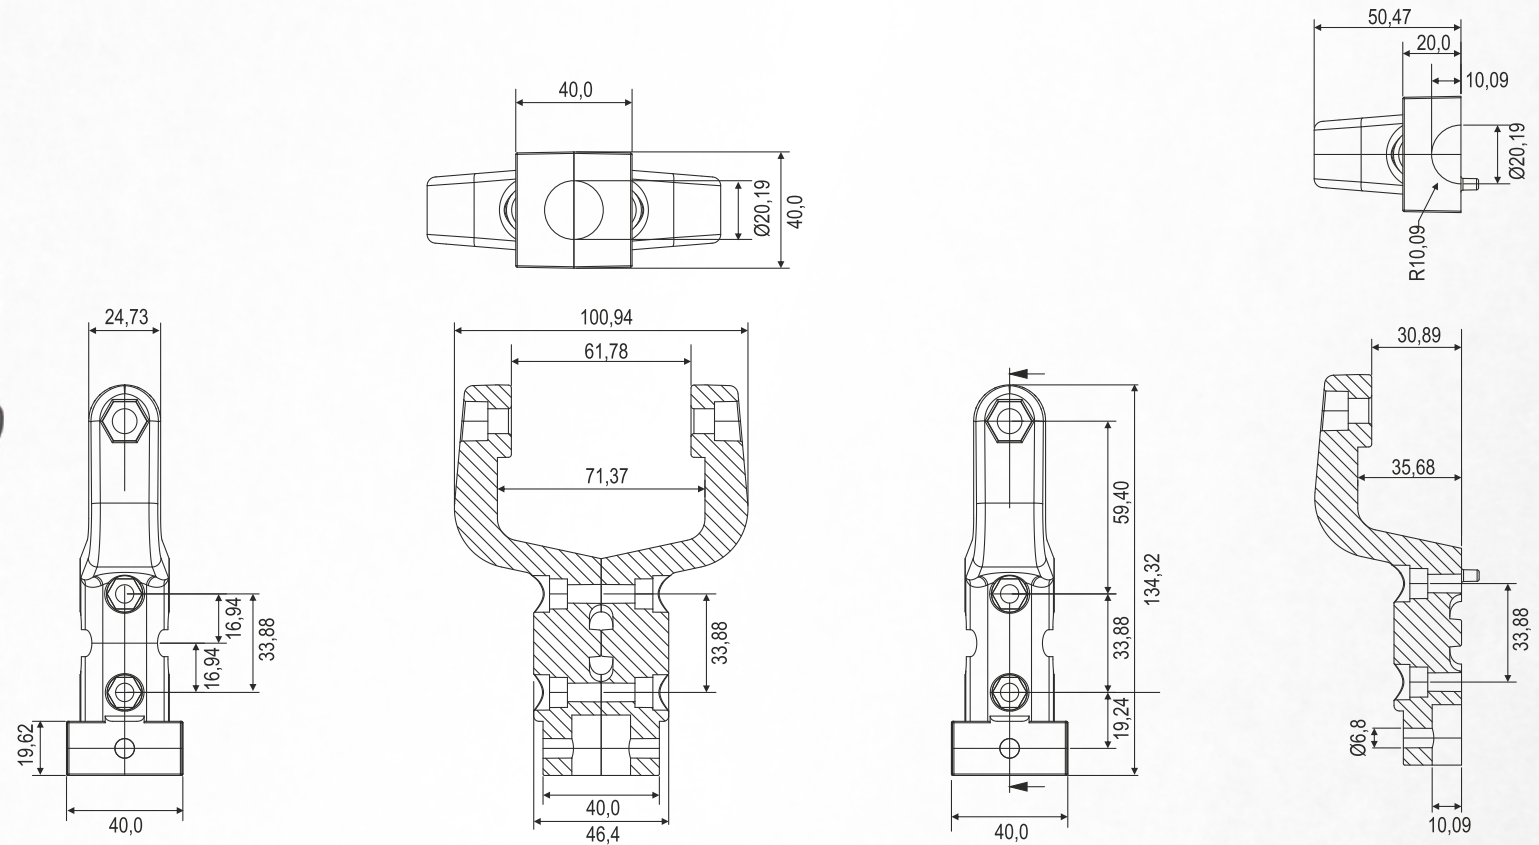

TROLLEY Corte Automático

Desenvolvido em material Termoplástico de Engenharia reforçado com dupla fixação sobre a corrente, para trilhação "T".

Características Técnicas

OEM	CÓDIGO	DESCRIÇÃO	COR
600860M	2.01.01.0481	Trolley Corte Automático	Cinza