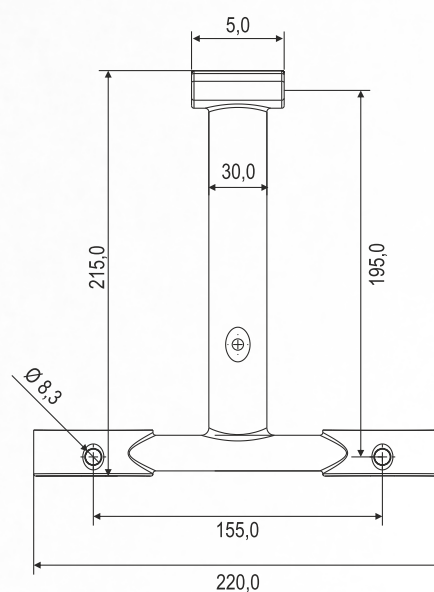

GANCHO T

Para corte automático

Características Técnicas

CÓDIGO	DESCRIÇÃO	COR
2.01.01.0355	Gancho T	Cinza