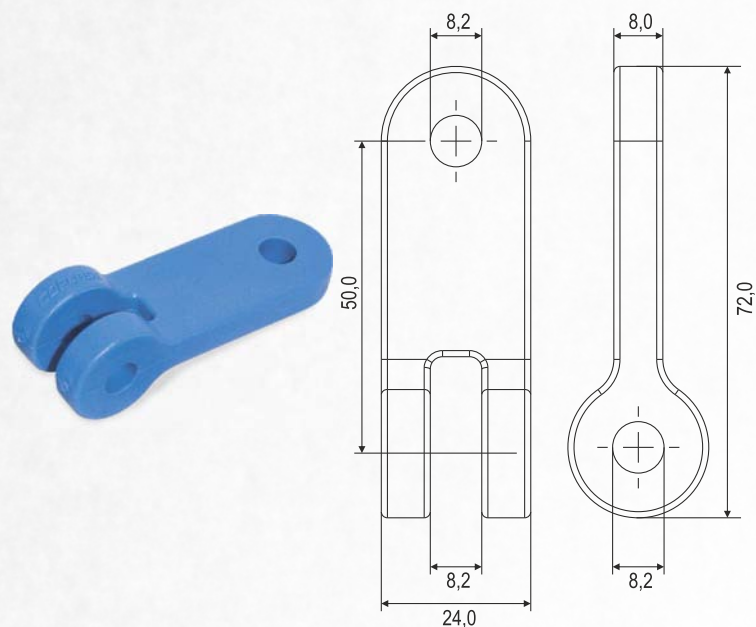

ARTICULADOR 50mm