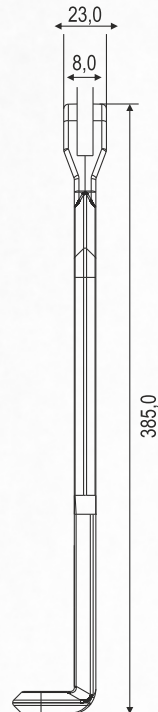

MODELO	A
MR 10	10
MR 11	11
MR 12	12
MR 13	13
Tolerância	+/-0,5