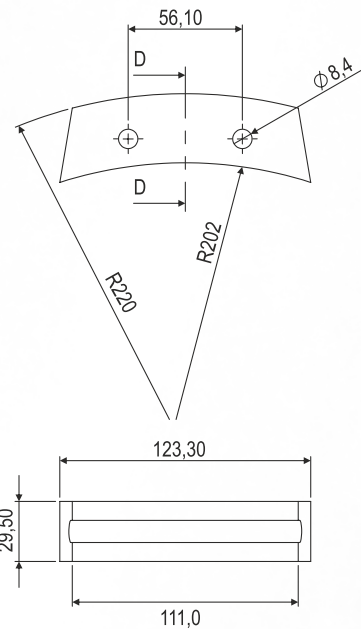

CASTANHA SIMPLES PASSO 6"

Para Roda (Volante) Guia e Motriz, com diâmetro externo de 485mm.

Características Técnicas

OEM	CÓDIGO	DESCRIÇÃO	COR
4R.576.743	2.01.01.0399	Castanha Simples Passo 6" - Guia	Cinza
4R.591.205	2.01.01.0391	Castanha Simples Passo 6" - Tração	Cinza