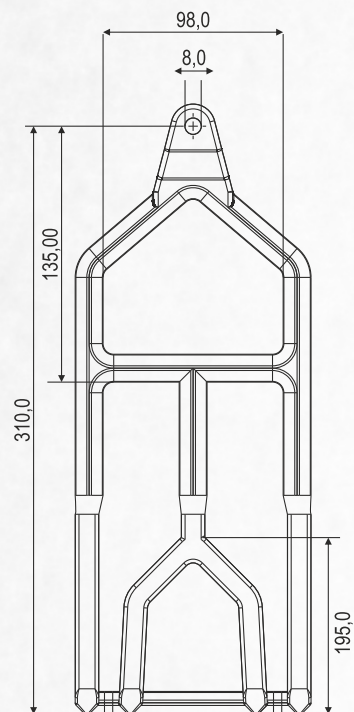

MODELO	A
MR 10	10
MR 11	11
MR 12	12
MR 13	13
Tolerância	+/-0,5

Características Técnicas

CÓDIGO	DESCRIÇÃO	COR
2.01.01.0308	MR10-Gancho M com Reforço 10mm	Azul
2.01.01.0309	MR10-Gancho M com Reforço 10mm	Verde
2.01.01.0310	MR10-Gancho M com Reforço 10mm	Amarela
2.01.01.0311	MR10-Gancho M com Reforço 10mm	Preta
2.01.01.0312	MR10-Gancho M com Reforço 10mm	Cinza Claro
2.01.01.0313	MR10-Gancho M com Reforço 10mm	Cinza Escuro
2.01.01.0314	MR10-Gancho M com Reforço 10mm	Bege
2.01.01.0315	MR10-Gancho M com Reforço 10mm	Marrom Escuro
2.01.01.0316	MR10-Gancho M com Reforço 10mm	Laranja
2.01.01.0317	MR10-Gancho M com Reforço 10mm	Vermelha
2.01.01.0297	MR11-Gancho M com Reforço 11mm	Azul
2.01.01.0298	MR11-Gancho M com Reforço 11mm	Verde
2.01.01.0299	MR11-Gancho M com Reforço 11mm	Amarela
2.01.01.0300	MR11-Gancho M com Reforço 11mm	Preta
2.01.01.0301	MR11-Gancho M com Reforço 11mm	Cinza Claro
2.01.01.0302	MR11-Gancho M com Reforço 11mm	Cinza Escuro
2.01.01.0303	MR11-Gancho M com Reforço 11mm	Bege
2.01.01.0304	MR11-Gancho M com Reforço 11mm	Marrom Escuro
2.01.01.0305	MR11-Gancho M com Reforço 11mm	Laranja
2.01.01.0306	MR11-Gancho M com Reforço 11mm	Vermelha
2.01.01.0307	MR11-Gancho M com Reforço 11mm	Branca
2.01.01.0138	MR12-Gancho M com Reforço 12mm	Azul
2.01.01.0139	MR12-Gancho M com Reforço 12mm	Verde
2.01.01.0140	MR12-Gancho M com Reforço 12mm	Amarela
2.01.01.0141	MR12-Gancho M com Reforço 12mm	Preta
2.01.01.0142	MR12-Gancho M com Reforço 12mm	Cinza Claro
2.01.01.0143	MR12-Gancho M com Reforço 12mm	Cinza Escuro
2.01.01.0144	MR12-Gancho M com Reforço 12mm	Bege
2.01.01.0145	MR12-Gancho M com Reforço 12mm	Marrom Escuro
2.01.01.0146	MR12-Gancho M com Reforço 12mm	Laranja
2.01.01.0147	MR12-Gancho M com Reforço 12mm	Vermelha
2.01.01.0501	MR12-Gancho M com Reforço 12mm	Cinza Grafite
2.01.01.0246	MR13-Gancho M com Reforço 13mm	Azul
2.01.01.0248	MR13-Gancho M com Reforço 13mm	Verde
2.01.01.0249	MR13-Gancho M com Reforço 13mm	Amarela
2.01.01.0250	MR13-Gancho M com Reforço 13mm	Preta
2.01.01.0251	MR13-Gancho M com Reforço 13mm	Cinza Claro
2.01.01.0252	MR13-Gancho M com Reforço 13mm	Cinza Escuro
2.01.01.0253	MR13-Gancho M com Reforço 13mm	Bege
2.01.01.0254	MR13-Gancho M com Reforço 13mm	Marrom Escuro
2.01.01.0256	MR13-Gancho M com Reforço 13mm	Laranja
2.01.01.0257	MR13-Gancho M com Reforço 13mm	Vermelha